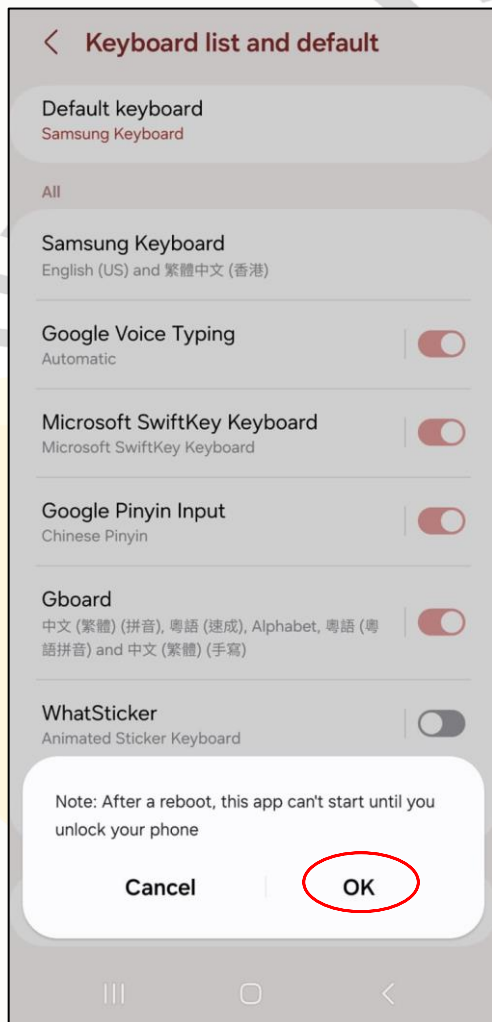

# 3. 加鍵盤

a. 開啟 Setting

b. 點擊 General Management

# 3. 加鍵盤

c. 點擊 Keyboard list and default

d. 開啟 TypeDuck

# 3. 加鍵盤

e. 點擊 OK

f. 點擊 OK