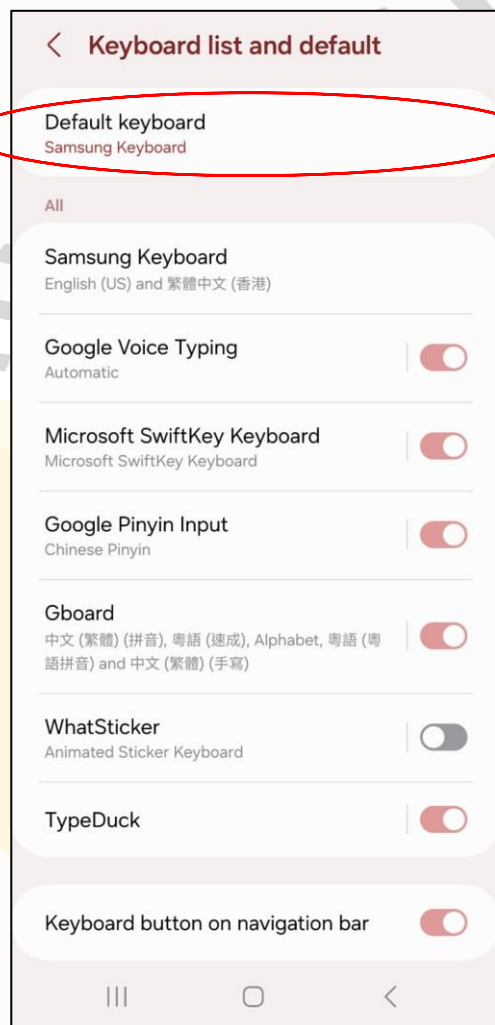

# 3. 加鍵盤

a. 開啟 Setting

b. 點擊 General Management

# 3. 加鍵盤

c. 點擊 Keyboard list and default

d. 開啟 TypeDuck

# 3. 加鍵盤

e. 點擊 OK

f. 點擊 OK

# 4. 轉TypeDuck鍵盤

a. 點擊 Default Keyboard

b. 選擇 TypeDuck