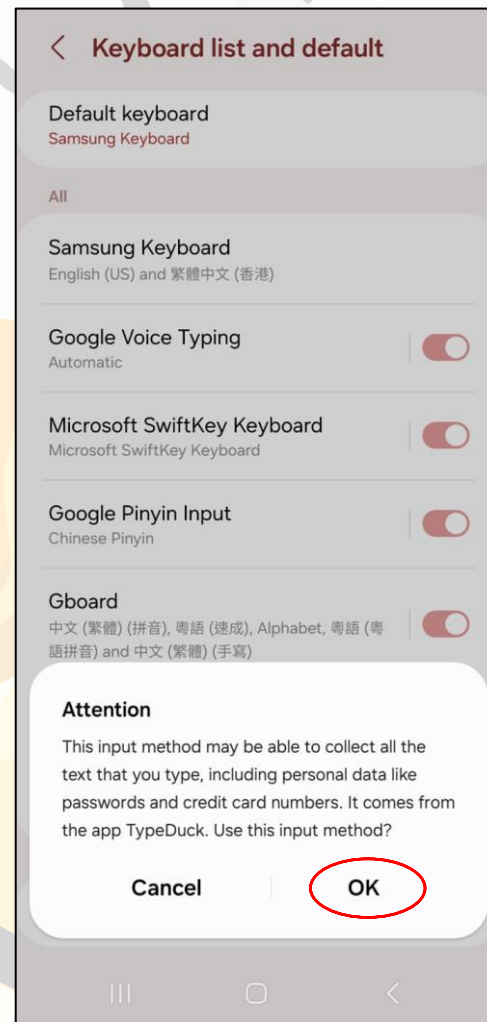

# 3. 加鍵盤

a. 開啟 Setting

b. 點擊 General Management

# 3. 加鍵盤

c. 點擊 Keyboard list and default

d. 開啟 TypeDuck

# 3. 加鍵盤

e. 點擊 OK

f. 點擊 OK