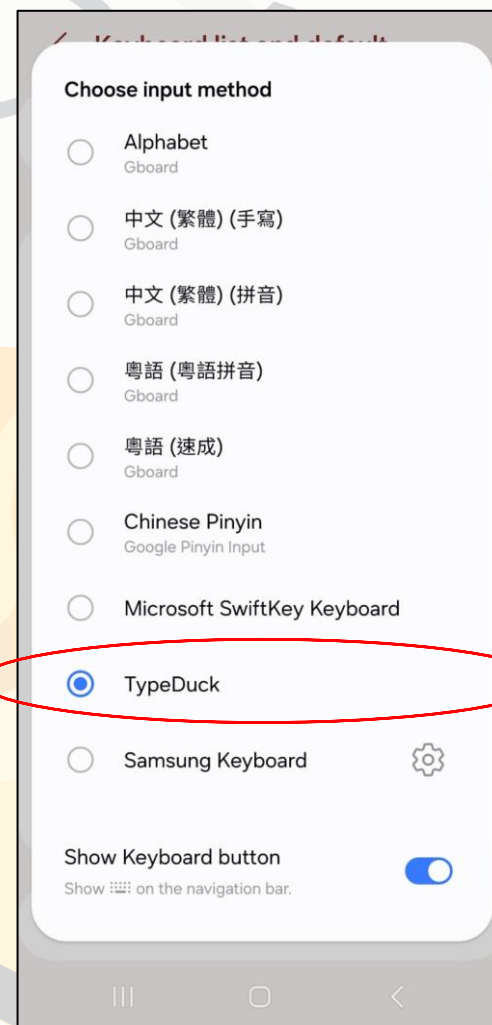

# 3. 加鍵盤

a. 開啟 Setting

b. 點擊 General Management

# 3. 加鍵盤

c. 點擊 Keyboard list and default

d. 開啟 TypeDuck

# 3. 加鍵盤

e. 點擊 OK

f. 點擊 OK

# 4. 轉TypeDuck鍵盤

a. 點擊 Default Keyboard

b. 選擇 TypeDuck