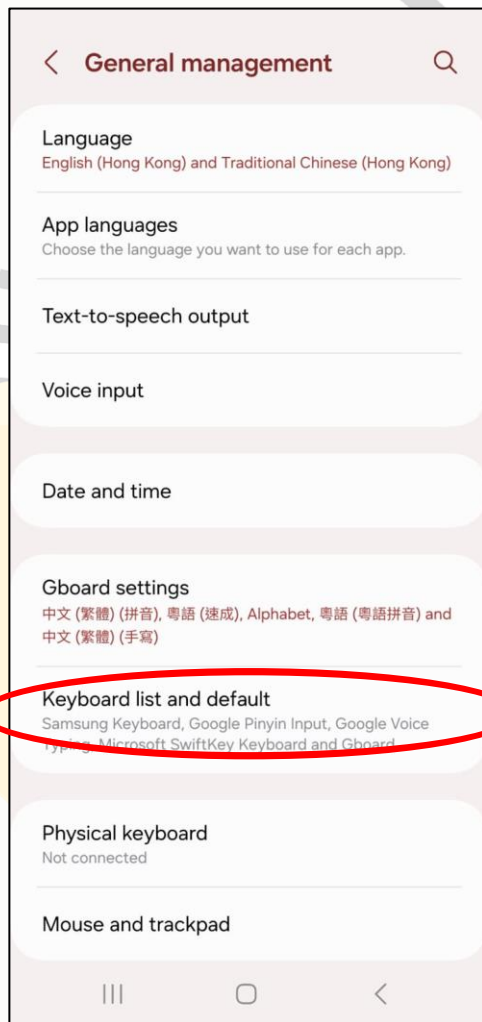

# 3. 加鍵盤

a. 開啟 Setting

b. 點擊 General Management

# 3. 加鍵盤

c. 點擊 Keyboard list and default

d. 開啟 TypeDuck